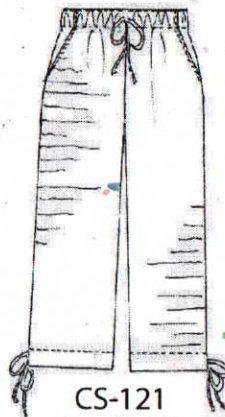

**\* Seersucker Garment Dye \***

CS-109  
3/4 Sleeve Blouse  
\$24

CS-111  
3/4 Sleeve Tunic  
\$26

CS-118  
Elbow Sleeve Shirt  
\$28

CS-117  
3/4 Roll-up Sleeve Shirt  
\$28

CS-116  
Elbow Sleeve Blouse  
\$26

CS-123  
Short Sleeve Blouse  
\$24

CS-126  
Bermuda Pants  
\$20

CS-125  
Short Pants  
\$18

CS-121  
Capri Pants  
\$20

CS-115  
Flood Pants  
\$20

**\*Rayon Flax\***

N-105  
Tank Top  
\$13  
Aqua, Sand, White, Black