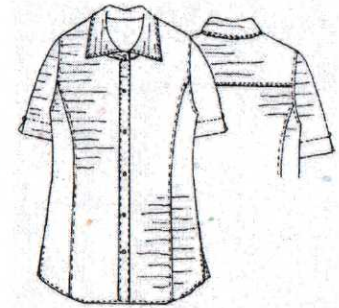

**\* Seersucker Garment Dye \***

CS-109  
3/4 Sleeve Blouse  
\$24

CS-111  
3/4 Sleeve Tunic  
\$26

CS-118  
Elbow Sleeve Shirt  
\$28

CS-117  
3/4 Roll-up Sleeve Shirt  
\$28

CS-116  
Elbow Sleeve Blouse  
\$26

CS-123  
Short Sleeve Blouse  
\$24

CS-126  
Bermuda Pants  
\$20

CS-125  
Short Pants  
\$18

CS-121  
Capri Pants  
\$20

CS-115  
Flood Pants  
\$20

**\*Rayon Flax\***

N-105  
Tank Top  
\$13  
Aqua, Sand, White, Black