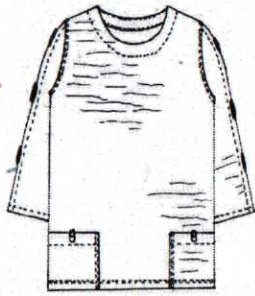

**\* Seersucker Garment Dye \***

CS-109  
3/4 Sleeve Blouse  
\$24

CS-111  
3/4 Sleeve Tunic  
\$26

CS-118  
Elbow Sleeve Shirt  
\$28

CS-117  
3/4 Roll-up Sleeve Shirt  
\$28

CS-116  
Elbow Sleeve Blouse  
\$26

CS-123  
Short Sleeve Blouse  
\$24

CS-126  
Bermuda Pants  
\$20

CS-125  
Short Pants  
\$18

CS-121  
Capri Pants  
\$20

CS-115  
Flood Pants  
\$20

**\*Rayon Flax\***

N-105  
Tank Top  
\$13  
Aqua, Sand, White, Black