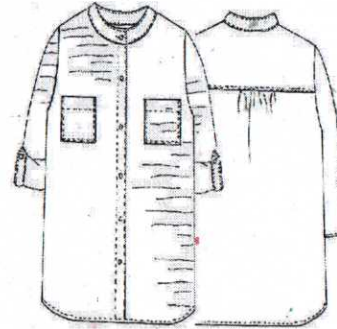

**\* Seersucker Garment Dye \***

CS-109  
3/4 Sleeve Blouse  
\$24

CS-111  
3/4 Sleeve Tunic  
\$26

CS-118  
Elbow Sleeve Shirt  
\$28

CS-117  
3/4 Roll-up Sleeve Shirt  
\$28

CS-116  
Elbow Sleeve Blouse  
\$26

CS-123  
Short Sleeve Blouse  
\$24

CS-126  
Bermuda Pants  
\$20

CS-125  
Short Pants  
\$18

CS-121  
Capri Pants  
\$20

CS-115  
Flood Pants  
\$20

**\*Rayon Flax\***

N-105  
Tank Top  
\$13  
Aqua, Sand, White, Black