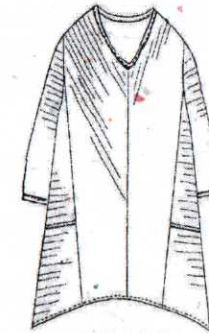

**\* Seersucker Garment Dye \***

CS-109  
3/4 Sleeve Blouse  
\$24

CS-111  
3/4 Sleeve Tunic  
\$26

CS-118  
Elbow Sleeve Shirt  
\$28

CS-117  
3/4 Roll-up Sleeve Shirt  
\$28

CS-116  
Elbow Sleeve Blouse  
\$26

CS-123  
Short Sleeve Blouse  
\$24

CS-126  
Bermuda Pants  
\$20

CS-125  
Short Pants  
\$18

CS-121  
Capri Pants  
\$20

CS-115  
Flood Pants  
\$20

**\*Rayon Flax\***

N-105  
Tank Top  
\$13  
Aqua, Sand, White, Black